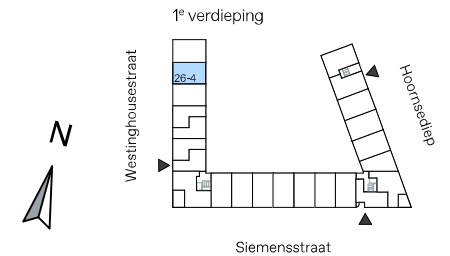

Aan deze plattegrond kunnen geen rechten worden ontleend